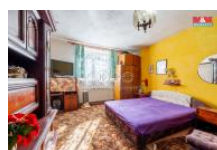

K pronájmu, Rodinný d m, 57 m2

íslo inzerátu (ID): 4252331 Datum vydání: 12.06.2024

Cena za nemovitost:

10 000 K

Lokalita:

Žár nad Sázavou

Hledáte klidné a příjemné bydlení v malebném prostředí? Máme pro Vás ideální nabídku! K pronájmu nabízíme útulný d m o dispozici 2+1 v tiché lokalitě Dolních epí. Tento d m s celkovou rozlohou 57 m2 je perfektní volbou pro jednotlivce, páry, nebo menší rodiny, které touží po pohodlném a klidném domov . Pokud máte zájem o prohlídku domu, nebo potřebujete další informace, neváhejte nás kontaktovat. Rádi Vám poskytneme veškeré potřebné informace a zodpovíme vaše dotazy. Přijďte se podívat a najdete svůj nový domov v Dolních epích. Užijte si klidné bydlení v krásném prostředí!

ID inzerátu ESO:	4252331
Inzerát aktualizován:	12.06.2024
Inzerát vydán:	05.06.2024
ID zakázky v RK:	900875232
Poloha objektu:	Samostatný
Budova je z:	Smíšená
Stav:	Dobrý
Vlastnictví:	Osobní
Užitná plocha:	57 m2
Plocha pozemku:	160 m2
Kód zakázky:	875232