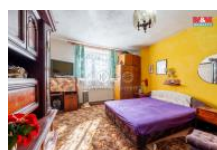

K pronájmu, Rodinný d m, 57 m²

íslo inzerátu (ID): 4263144 Datum vydání: 23.07.2024

Cena za nemovitost:

10 000 K

Lokalita:

Žár nad Sázavou

Hledáte klidné a příjemné bydlení v malebném prostředí? Máme pro Vás ideální nabídku! K pronájmu nabízíme útulný d m o dispozici 2+1 v tiché lokalitě Dolních epí. Tento d m s celkovou rozlohou 57 m² je perfektní volbou pro jednotlivce, páry, nebo menší rodiny, které touží po pohodlném a klidném domov . Pokud máte zájem o prohlídku domu, nebo potřebujete další informace, neváhejte nás kontaktovat. Rádi Vám poskytneme veškeré potřebné informace a zodpovíme vaše dotazy. Přijďte se podívat a najděte svůj nový domov v Dolních epích. Užijte si klidné bydlení v krásném prostředí!

ID inzerátu ESO:	4263144
Inzerát aktualizován:	23.07.2024
Inzerát vydán:	18.07.2024
ID zakázky v RK:	900879621
Poloha objektu:	Samostatný
Budova je z:	Smíšená
Stav:	Dobrý
Vlastnictví:	Osobní
Užitná plocha:	57 m²
Plocha pozemku:	160 m²
Kód zakázky:	879621