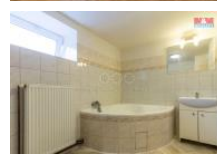

ID inzerátu ESO:	4214931
Inzerát aktualizován:	31.05.2024
Inzerát vydán:	20.01.2024
ID zakázky v RK:	900860770
Poloha objektu:	Samostatný
Budova je z:	Smíšená
Stav:	Velmi dobrý
Vlastnictví:	Osobní
Užitná plocha:	72 m2
Plocha pozemku:	3782 m2
Kód zakázky:	860770