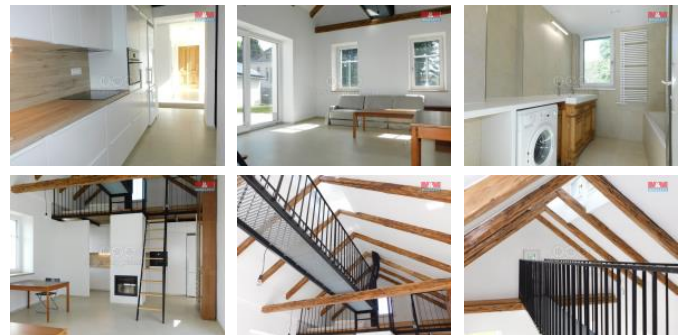

ID inzerátu ESO:	4281289
Inzerát vydán:	28.09.2024
Inzerát aktualizován:	15.01.2025
ID zakázky v RK:	900885714
Poloha objektu:	Samostatný
Budova je z:	Smíšená
Stav:	Velmi dobrý
Vlastnictví:	Osobní
Užitná plocha:	86 m2
Plocha pozemku:	1415 m2
Parkování:	Garáž
Kód zakázky:	885714