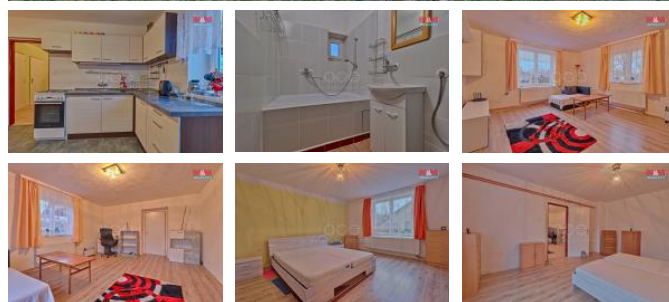

ID inzerátu ESO:	4224140
Inzerát aktualizován:	02.04.2024
Inzerát vydán:	23.02.2024
ID zakázky v RK:	900864217
Poloha objektu:	Samostatný
Budova je z:	Cihla
Stav:	Po rekonstrukci
Vlastnictví:	Osobní
Užitná plocha:	88 m2
Plocha pozemku:	621 m2
Kód zakázky:	864217