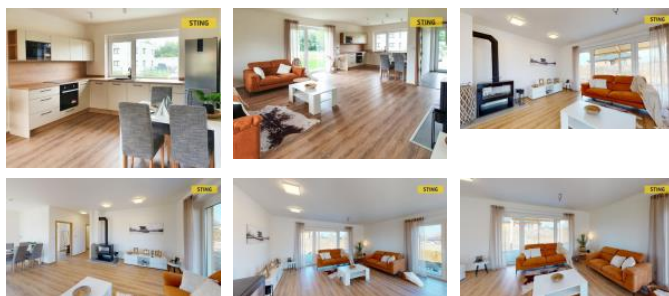

K pronájmu, Rodinný dům

íslo inzerátu (ID): 4148767 Datum vydání: 13.11.2024

Cena za nemovitost:

28 000 K

Lokalita:

Frýdek-Místek

Nabízíme k pronájmu novostavbu zděného domu s pozemkem o výměře 1244 m², v klidné a tiché části obce Dolní Domaslavice. Dům s energetickou náročností "B" velmi úsporná je vystavěn z Porothermu, vytápění podlahové elektrické, obývací pokoj s jídelnou a kuchyní lze vytápět i krbovými kamny. Dům je připojen na dálkový vodovod, ohřev vody El. bojlerem a odpady svedeny do pevné plastové jímky. Omítky vnitřní vápenné štukové, fasáda omítky silikonové, sedlová střecha z AL plechu. Dispozice bytu je 4+kk, prostorný obývací pokoj oddělený od kuchyně jídelním koutem (kuchyňská linka je vybavena varnou deskou, el. troubou, vestavnou myčkou a mikrovlnou troubou), ložnice, dva dětské pokoje, nebo dětský pokoj a pracovna. Z každého jednotlivého pokoje je samostatná možnost výstupu do zahrady francouzským oknem. Tento odlišný pohledu menší, ale uvnitř prostorově dostatečně velký dům má v 1. NP ještě komoru, koupelnu s vanou, s proskleným sprchovacím koutem a WC. Pozemek je rovinný a přístupný po obecní asfaltové komunikaci. Před domem je na vlastním pozemku parkovací stání pro 2 osobní vozy. Virtuální prohlídka na adrese

<https://my.matterport.com/show/?m=shnKoKGE3Ch>

ID inzerátu ESO:	4148767
Inzerát aktualizován:	13.11.2024
Inzerát vydán:	24.04.2023
ID zakázky v RK:	126972
Budova je z:	Cihla
Stav:	Velmi dobrý
Plocha pozemku:	1233 m ²
Užitná plocha:	130 m ²
Podlahová plocha:	130 m ²
Plocha zahrady:	983 m ²
Zastavěná plocha:	250 m ²