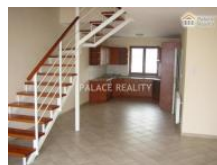

ID inzerátu ESO:	4283653
Inzerát aktualizován:	22.11.2024
Inzerát vydán:	10.10.2024
ID zakázky v RK:	643
Budova je z:	Cihla
Stav:	Velmi dobrý
Plocha pozemku:	182 m <sup>2</sup>
Terasa:	ANO
Užitná plocha:	110 m <sup>2</sup>
Podlahová plocha:	110 m <sup>2</sup>
Plocha zahrady:	82 m <sup>2</sup>
Zastav ná plocha:	66 m <sup>2</sup>