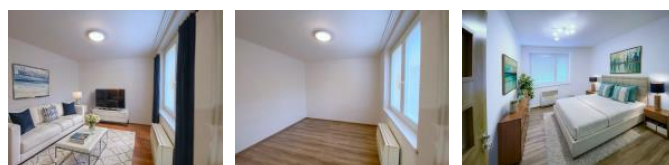

K pronájmu, Rodinný d m

íslo inzerátu (ID): 4298426 Datum vydání: 09.12.2024

Cena za nemovitost:

19 000 K

Lokalita:

Brno-m sto

Nabízíme k pronájmu část rodinného domu s dispozicí 2+1, po kompletní rekonstrukci. Obytná plocha činí 51,5 m² a k domu náleží dvorek o velikosti 14 m². D m je po kompletní rekonstrukci, jsou zde nové podlahy, nová koupelna, kuchy a nové omítky. Dispozice: Chodba 3 m², hala 7,5 m², zimní zahrada 3,88 m², technická místnost 2,18 m², z haly je vstup do obývacího pokoje 12,4 m, do koupelny se sprchovým koutem a toaletou dohromady 3 m², do kuchyn 10,5 m² a z kuchyn je vstup do ložnice 9 m². D m se pronajímá nezařízený, je zde jen kuchy ská linka, v etn vestav ných spot ebi (sklokeramická varná deska, digesto , elektrická trouba) a voln stojící starší lednice. Koupelna je vybavená sprchovým koutem, umyvadlem se sk í kou, otopným žeb íkem, a toaletou.

ID inzerátu ESO:	4298426
Inzerát vydán:	09.12.2024
ID zakázky v RK:	00019
Budova je z:	Cihla
Stav:	Po rekonstrukci
Plocha pozemku:	65 m ²
Užitná plocha:	51 m ²
Podlahová plocha:	51 m ²
Plocha zahrady:	14 m ²
Zastav ná plocha:	65 m ²