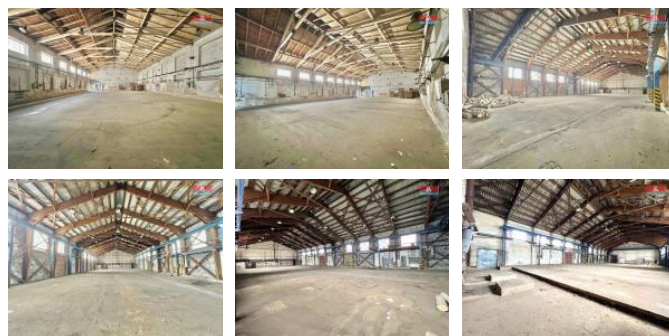

ID inzerátu ESO:	4266762
Inzerát vydán:	01.08.2024
Inzerát aktualizován:	19.10.2024
ID zakázky v RK:	900881053
Budova je z:	Cihla
Stav:	Dobrý
Vlastnictví:	Osobní
Nebytová plocha:	1609 m2
Užitná plocha:	1609 m2
Kód zakázky:	881053