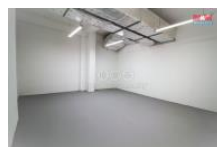

K pronájmu, Sklady, 26 m2

íslo inzerátu (ID): 4219704 Datum vydání: 11.03.2024

Cena za nemovitost:

4 626 K

Lokalita:

Praha 6

V klidné lokalitě Prahy 6 sídliště Delta A nabízíme k pronájmu zajímavé skladové prostory. Jedná se o 2 sklady o velikosti 26m2 a 28m2. Pronajmout lze oba současně nebo každý zvlášť dle potřeby nájemce. Měsíční nájemné činí 180,-K /m2 plus poplatky. K dispozici je možné pronajmout i kancelář o velikosti 14m2. Všechny prostory jsou situovány ve 4. nadzemním podlaží v budově Delta A. K dispozici je výtah o nosnosti 1150kg s rozměry 1m x 2m, WC a kuchyňka k dispozici na patře, nonstop vrátnice, ostraha. Budova Delta A slouží jako obchodní centrum místní části s různými typy využití. Kromě těchto volných prostorů zde najdete například sklad potravin v podzemí, městskou knihovnu, policii a mnoho dalšího. Prostory jsou ideální pro internetové obchody se skladovými zásobami drobnějšího charakteru. Pro více informací nás neváhejte kontaktovat!

ID inzerátu ESO:	4219704
Inzerát vydán:	10.02.2024
Inzerát aktualizován:	11.03.2024
ID zakázky v RK:	900862747
Budova je z:	Cihla
Stav:	Velmi dobrý
Vlastnictví:	Družstevní
Nebytová plocha:	26 m2
Užitná plocha:	26 m2
Kód zakázky:	862747