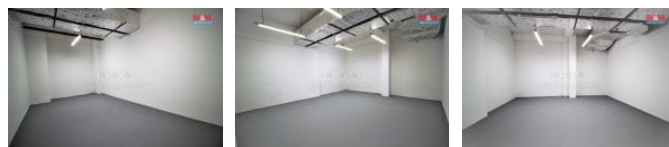

K pronájmu, Sklady, 26 m2

íslo inzerátu (ID): 4219704 Datum vydání: 11.03.2024

Cena za nemovitost:

4 626 K

Lokalita:

Praha 6

V klidné lokalitě Prahy 6 sídliště Delta A nabízíme k pronájmu zajímavé skladové prostory. Jedná se o 2 sklady o velikosti 26m2 a 28m2. Pronajmout lze oba současně nebo každý zvlášť dle potřeby nájemce. Měsíční nájemné činí 180,-K /m2 plus poplatky. K dispozici je možné pronajmout i kancelář o velikosti 14m2. Všechny prostory jsou situovány ve 4. nadzemním podlaží v budově Delta A. K dispozici je výtah o nosnosti 1150kg s rozměry 1m x 2m, WC a kuchyňka k dispozici na patře, nonstop vrátnice, ostraha. Budova Delta A slouží jako obchodní centrum místní části s různými typy využití. Kromě těchto volných prostorů zde najdete například sklad potravin v podzemí, městskou knihovnu, policii a mnoho dalšího. Prostory jsou ideální pro internetové obchody se skladovými zásobami drobnějšího charakteru. Pro více informací nás neváhejte kontaktovat!

ID inzerátu ESO:	4219704
Inzerát vydán:	10.02.2024
Inzerát aktualizován:	11.03.2024
ID zakázky v RK:	900862747
Budova je z:	Cihla
Stav:	Velmi dobrý
Vlastnictví:	Družstevní
Nebytová plocha:	26 m2
Užitná plocha:	26 m2
Kód zakázky:	862747

KONTAKTNÍ ÚDAJE:

Lucie Gallová

Tel:

296 399 006

Email:

info@mmreality.cz

**MaM reality holding,
a.s.**

Tel:

800 100 446

Adresa:

**Krakovská 1675/2, 11000
Praha - Nové Město**

Web:

www.mmreality.cz