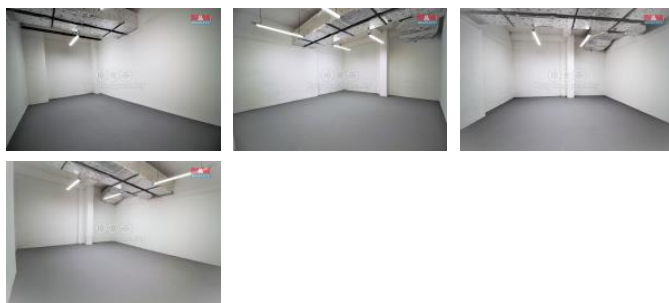

K pronájmu, Sklady, 28 m2

íslo inzerátu (ID): 4232518 Datum vydání: 31.05.2024

Cena za nemovitost:

5 040 K

Lokalita:
Praha 6

Ve vyhledávané lokalitě Prahy 6 sídliště Dina nabízíme k pronájmu zajímavé skladové prostory o velikosti 28m2, které jsou situovány ve 4. nadzemním podlaží v budově Delta A. Prostory jsou temperované, čisté a suché. K dispozici je výtah o nosnosti 1150kg s rozměry 1m x 2m, WC a kuchyňka k dispozici na patře. Nonstop vrátnice, ostraha. Budova Delta A slouží jako obchodní centrum místní části s různými typy využití. Kromě těchto volných prostor zde najdete například sklad potravin Billa v přízemí, městskou knihovnu, policii a mnoho dalšího. Měsíční nájemné činí 180,- Kč /m2 plus poplatky. Pro více informací nás neváhejte kontaktovat!

ID inzerátu ESO:	4232518
Inzerát vydán:	24.03.2024
Inzerát aktualizován:	31.05.2024
ID zakázky v RK:	900866927
Budova je z:	Cihla
Stav:	Velmi dobrý
Vlastnictví:	Družstevní
Nebytová plocha:	28 m2
Užitná plocha:	28 m2
Kód zakázky:	866927

KONTAKTNÍ ÚDAJE:

Lucie Gallová

Tel:

296 399 006

Email:

info@mmreality.cz

**MaM reality holding,
a.s.**

Tel:

800 100 446

Adresa:

**Krakovská 1675/2, 11000
Praha - Nové Město**

Web:

www.mmreality.cz