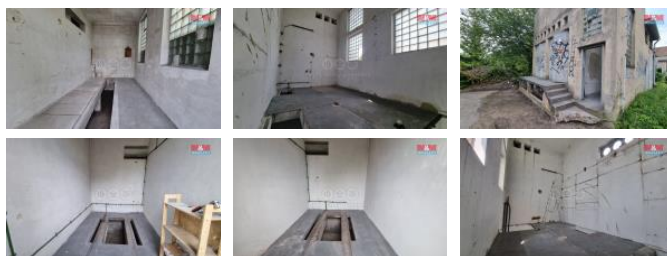

K pronájmu, Sklady, 50 m2

íslo inzerátu (ID): 4263807 Datum vydání: 22.07.2024

Cena za nemovitost:

7 000 K

Lokalita:

Nabízím pronájem skladových prostor bývalé trafostanice. P íjezd je ešen od ul. Nová Tovární. Prostor je rozd len na 4 místnosti - 3 se nacházejí v 1.NP a 1 místnost je v pat e. Horní ást prostoru je p ístupná po žeb íku a je zde možnost napojit kladku. Nakládka možná p es rampu. Elekt ina je již v ešení, zatím tedy bez elekt iny. V p ípad více informací nebo prohlídky kontaktujte maklé e.

ID inzerátu ESO:	4263807
Inzerát vydán:	22.07.2024
ID zakázky v RK:	900879642
Budova je z:	Cihla
Stav:	Dobrý
Vlastnictví:	Osobní
Nebytová plocha:	50 m2
Plocha pozemku:	55 m2
Užitná plocha:	50 m2
Kód zakázky:	879642