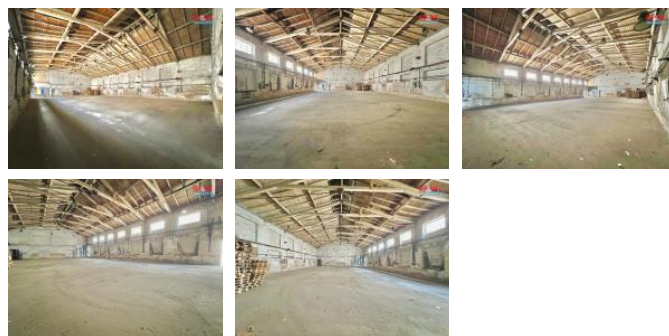

ID inzerátu ESO:	4266754
Inzerát vydán:	01.08.2024
Inzerát aktualizován:	19.10.2024
ID zakázky v RK:	900881059
Budova je z:	Cihla
Stav:	Dobrý
Vlastnictví:	Osobní
Nebytová plocha:	915 m2
Užitná plocha:	915 m2
Kód zakázky:	881059