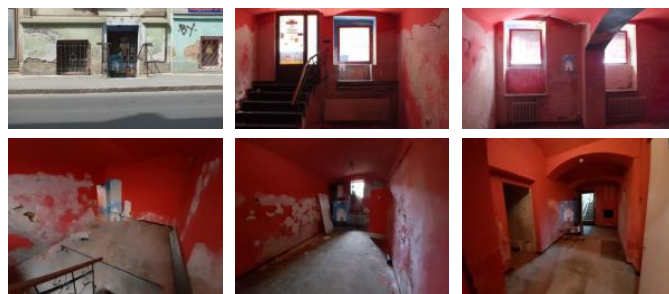

K pronájmu, Sklady

Cena za nemovitost:

7 000 K

íslo inzerátu (ID): 3509985 Datum vydání: 13.02.2025

Lokalita:

Plze -m sto

Nabízíme k pronájmu nebytové prostory, Plze -Jižní P ední stí, ulice Koperníkova.

Prostory se nachází v suterénu inžovního domu o celkové dispozici 150 m² a jsou roz len ny na t i pr chozí místnosti a sociální zázemí.

Vhodné pro sklady, obchod a další podnikatelské zám ry.

Celé prostory se pronajímají v horším stavu je nutná rekonstrukce.

Pronájem je dlouhodobý. Vytáp ní a oh ev vody zajiš uje plynový kotel.

K dispozici ihned, více informací v RK.

ID inzerátu ESO:	3509985
Inzerát vydán:	04.05.2018
Inzerát aktualizován:	13.02.2025
ID zakázky v RK:	0133
Budova je z:	Cihla
Stav:	P ed rekonstrukcí
Užitná plocha:	200 m ²
Zastav ná plocha:	200 m ²

KONTAKTNÍ ÚDAJE: