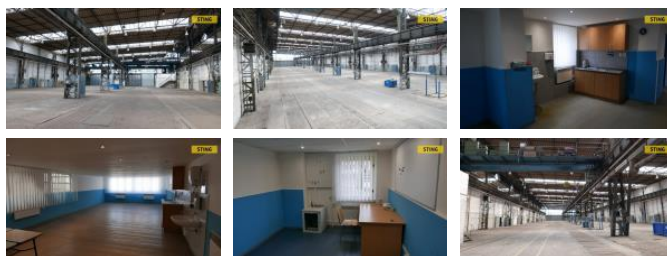

K pronájmu, Sklady

Cena za nemovitost:

750 K

íslo inzerátu (ID): 3811924 Datum vydání: 08.10.2024

Lokalita:
Nový Jičín

Ve střešeném areálu s vrátnicí Vám nabízíme pronájem 3 samostatných hal. První a druhá hala jsou vedle sebe a mají výměry 4763 a 1960 m², třetí hala je ve stejném objektu a její výměra je 2063 m². Haly jsou vybaveny jeřáby a sice hala 1 a 2 celkem 5 mostovými jeřáby o nos. 12,5t, třetí hala dvě mostovými jeřáby o nos. 5 t. Výška jeřábových drah je v hale 1 a 2 - 7.1 m, ve třetí hale 7,8 m. Hala 1 je vybavená rekonstruovaným zázemím pro zaměstanence (celkem cca 120 m²). Každá hala disponuje 2 vjezdy. Před nemovitostí se nachází dostatečná manipulační plocha k nakládce a vykládce zboží a materiálů. Možnost pronájmu šaten, nebo kanceláří ve správních budovách, která je umístěna ve vzdálenosti do 5 min. chůze od nemovitosti. Haly mají dostatečnou kapacitu elektrické energie a lze je tedy využít k výrobě. Vhodné jsou však i pro skladování.

ID inzerátu ESO:	3811924
Inzerát vydán:	22.07.2020
Inzerát aktualizován:	08.10.2024
ID zakázky v RK:	118765
Budova je z:	Smíšená
Stav:	Dobrý
Užitná plocha:	8786 m ²

KONTAKTNÍ ÚDAJE:

Zákaznický servis

Tel: