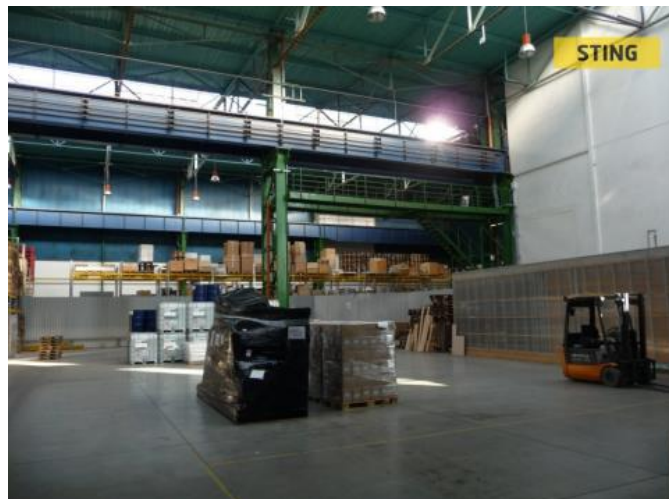

K pronájmu, Sklady

Cena za nemovitost:

0 K

íslo inzerátu (ID): 4229510 Datum vydání: 08.10.2024

Lokalita:

Brno-m sto

Nabízíme k pronájmu skladové prostory v Brn v Areálu Slatina (hned u dálnice).

Celková plocha k pronájmu je 600 m² skladu a p ední ást kancelá e 79,5 m². Ve skladu je i regálový systém na uskladn ní 117 europalet s výškou 150cm. K dispozici jsou 2 hydraulické rampy pro kamiony + venkovní vysoko zdvižný vozík pro nakládání menších aut. Je áb na míst neni.

Podlaha ve skladu je klasická vysoko-zát žová. Provoz ve skladu bude 24h denn . Majitelé jsou schopni zajistit ne jen skladování, ale i crossdock a vzhledem k tomu, že mají k dispozici i vlastní vozidla od dodávek až po kamiony, tak je možnost klientovi zajiš ovat i dopravu.

Ceny:

Palety IN/OUT – 40K

Kancelá pronájem za m síc – 350K /m²

uskladn ní FP na volné ploše na den – 15K /m²

uskladn ní FP palety v regálu na den – 15K

Nacen ní se uzp sobí každému klientovi na míru s ohledem na poskytované služby.

Co se tý e zabezpe ení, k dispozici je kamerový systém.

K nast hování klient m bude k dispozici od 1.5.2024.

Prohlídky kdykoliv po telefonické domluv .

ID inzerátu ESO:	4229510
Inzerát vydán:	13.03.2024
Inzerát aktualizován:	08.10.2024
ID zakázky v RK:	129542
Budova je z:	Smíšená
Stav:	Velmi dobrý
Užitná plocha:	600 m²

KONTAKTNÍ ÚDAJE:

Zákaznický servis

Tel:

800 103 010,602 741

829,602 741 829

Email:

klientsky.servis@rksting.cz

Realitní kancelá

STING

Tel:

Adresa:

1. máje 540, 73961 T inec

Web:

www.rksting.cz