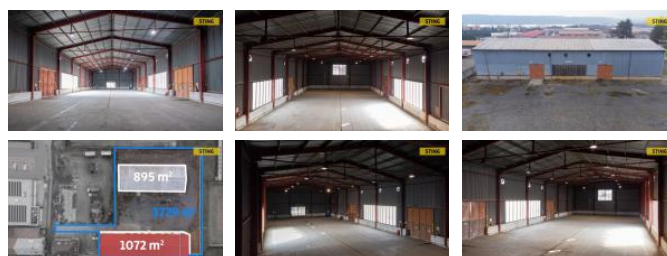

K pronájmu, Sklady

íslo inzerátu (ID): 4230985 Datum vydání: 23.07.2024

Cena za nemovitost:

45 000 K

Lokalita:
Opava

Nabízíme k pronájmu plechovou halu v žádané části obce Hlučín, která má výbornou polohu v blízkosti centra obce a zároveň nabízí samostatnost s vysokou mírou soukromí. Užitná plocha haly 895 m². Vedle haly je k dispozici rozsáhlá zpevněná plocha pro dopravu a manipulaci se zbožím. Výborná dopravní poloha směrem k Opavě a Ostravě.

ID inzerátu ESO:	4230985
Inzerát vydán:	19.03.2024
Inzerát aktualizován:	23.07.2024
ID zakázky v RK:	129568
Budova je z:	Smíšená
Stav:	Dobrý
Užitná plocha:	895 m ²

KONTAKTNÍ ÚDAJE:

Zákaznický servis

Tel: