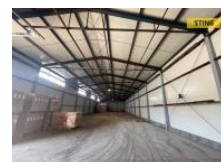

K pronájmu, Sklady

íslo inzerátu (ID): 4255814 Datum vydání: 08.10.2024

Cena za nemovitost:

1 000 K

Lokalita:
Nový Jičín

V zastoupení majitele Vám nabízím pronájem haly o výměře 1161 m². Hala je v dobrém technickém stavu, disponuje 3 vjezdy /dva vjezdy pro kamiony, jeden pro dodávky/. Rozměry haly jsou 12,9 x 90 m. Hala je po kompletní rekonstrukci pláště, střeška haly je zhotovena z PUR panelu. Hala je nevytápěná. Píjezd kamionu, možnost pronájmu zpevněných ploch. K hale je možnost také pronajmout sociální zázemí, nebo kanceláře. Areál s vrátnicí, dobrá dopravní dostupnost.

ID inzerátu ESO:	4255814
Inzerát vydán:	18.06.2024
Inzerát aktualizován:	08.10.2024
ID zakázky v RK:	130227
Budova je z:	Smíšená
Stav:	Velmi dobrý
Užitná plocha:	1161 m ²

KONTAKTNÍ ÚDAJE:

Zákaznický servis