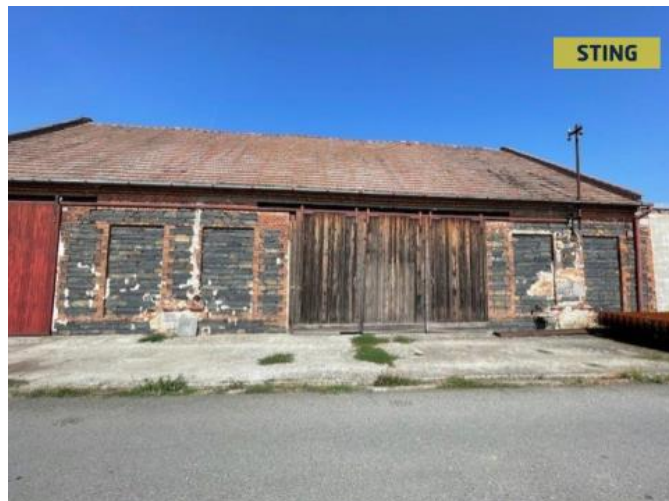

K pronájmu, Sklady

íslo inzerátu (ID): 4273477 Datum vydání: 05.02.2025

Cena za nemovitost:

15 000 K

Lokalita:
Olomouc

Dovoluji si Vám nabídnout stodolu k pronájmu, kterou můžete využít jako skladovací prostor pro Vaše podnikání nebo jiné zájmy.

Jedná se o v tšinu stodoly o ploše 200m². Po domluvě je možno využívat i pozemek, který se nachází za stodolou. Ve stodole je zavedena elektřina a uvnitř je betonová podlaha.

Majitel požaduje kauci ve výši jednoho nájmu.

Nečekejte a domluvte si prohlídku...

ID inzerátu ESO:	4273477
Inzerát vydán:	28.08.2024
Inzerát aktualizován:	05.02.2025
ID zakázky v RK:	130716
Budova je z:	Cihla
Stav:	Před rekonstrukcí
Užitná plocha:	200 m ²