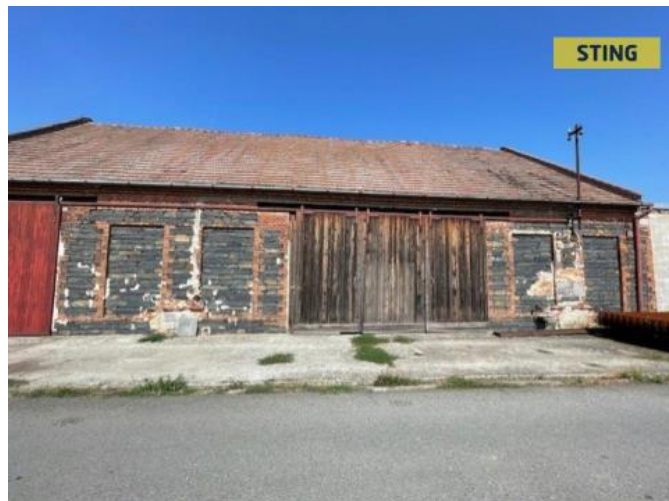

K pronájmu, Sklady

íslo inzerátu (ID): 4273477 Datum vydání: 19.10.2024

Cena za nemovitost:

15 000 K

Lokalita:
Olomouc

Dovoluji si Vám nabídnout stodolu k pronájmu, kterou můžete využít jako skladovací prostory pro Vaše podnikání nebo jiné zájmy.

Jedná se o v tšinu stodoly o ploše 200m². Po domluvě je možno využívat i pozemek, který se nachází za stodolou. Ve stodole je zavedena elektřina.

Majitel požaduje kauci ve výši jednoho nájmu.

Nečekejte a domluvte si prohlídku...

ID inzerátu ESO:	4273477
Inzerát vydán:	28.08.2024
Inzerát aktualizován:	19.10.2024
ID zakázky v RK:	130716
Budova je z:	Cihla
Stav:	Před rekonstrukcí
Užitná plocha:	200 m ²

KONTAKTNÍ ÚDAJE:

Zákaznický servis