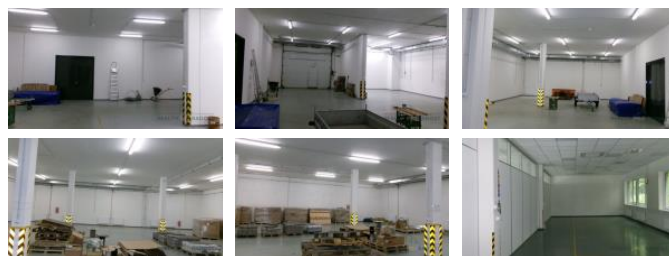

ID inzerátu ESO:	4273771
Inzerát vydán:	30.08.2024
ID zakázky v RK:	23695
Budova je z:	Cihla
Stav:	Velmi dobrý
Umíst ní:	1. podlaží
Užitná plocha:	1002 m <sup>2</sup>
Podlahová plocha:	1002 m <sup>2</sup>
Zastav ná plocha:	1002 m <sup>2</sup>