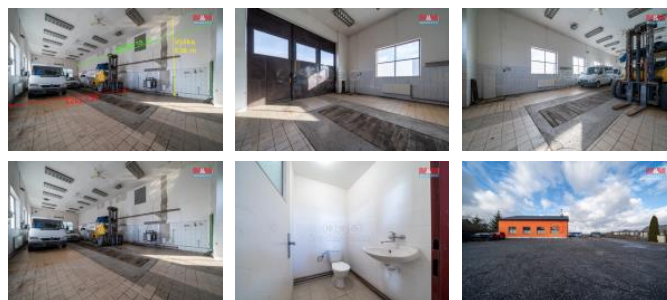

K pronájmu, Výroba, 135 m²

íslo inzerátu (ID): 4303989 Datum vydání: 23.02.2025

Cena za nemovitost:

29 000 K

Lokalita:
Olomouc

Pronájem výrobní haly s montážní jámou vhodnou pro opravy nákladních vozidel a další servisní činnosti. Pohodlný přístup k objektu, dostatek prostoru pro manipulaci s technikou. Sociální zázemí (WC k dispozici). Ideální pro autodílny, servisní provozovny nebo podnikatele v oblasti autodopravy. Objekt má širokou škálu využití, je možné využít i pro skladování, výrobu a jiný záměr. Parkování je možné jak před areálem, tak uvnitř, s dostatkem místa pro pohodlné manévrování i v těžších vozidlech včetně kamionů. Připravené k okamžitému užívání. Vytápění je zahrnuto v ceně nájmu, elektrická energie bude provedena na nájemce. Pro více informací a sjednání prohlídky kontaktujte prosím realitního makléře.

ID inzerátu ESO:	4303989
Inzerát aktualizován:	23.02.2025
Inzerát vydán:	13.01.2025
ID zakázky v RK:	900896074
Budova je z:	Cihla
Stav:	Velmi dobrý
Vlastnictví:	Osobní
Nebytová plocha:	135 m ²
Plocha pozemku:	550 m ²
Užitná plocha:	135 m ²
Kód zakázky:	896074