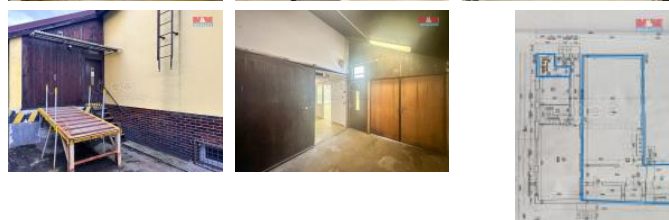

K pronájmu, Výroba, 146 m²

íslo inzerátu (ID): 4225751 Datum vydání: 31.05.2024

Cena za nemovitost:

17 000 K

Lokalita:
Karviná

Nabízíme Vám exkluzivní pronájem výrobní haly o ploše 146 m². Prostorné místnosti, nejv tší o rozloze 97 m² a další, které poskytují dostatek místa pro vaše obchodní plány. Samostatné WC se nachází na chodb v zadní ásti budovy. Zadní vchod je vybaven nákladní rampou a v tšími dve mi, díky tomu je zajišt na p eprava zboží do Vašeho obchodu. Je k dispozici i nákladní výtah do sklepních prostor, kde je možnost skladování. P ední ást nabízí dostatek parkovacích míst. Místnost . 5 o rozloze 97 metr tvere ních je vybavena klimatizací, díky které je zde p íjemné prost edí pro vaše zam stnance a klienty. Topení je zajišt no plynovým kotlem, který je ú inný a zajišt Vám spolehlivý provoz v zimních m sících. Nájem íní 17.000 K + 3.000 K (záloha na plyn + vodu), elekt inu si eší každý individuáln . Jistina jsou dva nájmy. Volný ihned!

ID inzerátu ESO:	4225751
Inzerát vydán:	29.02.2024
Inzerát aktualizován:	31.05.2024
ID zakázky v RK:	900864753
Budova je z:	Cihla
Stav:	Velmi dobrý
Vlastnictví:	Osobní
Nebytová plocha:	146 m ²
Užitná plocha:	146 m ²
Kód zakázky:	864753