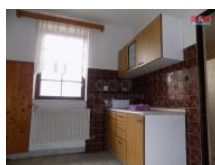

K pronájmu, Výroba, 150 m²

íslo inzerátu (ID): 4228816 Datum vydání: 16.09.2024

Cena za nemovitost:

15 000 K

Lokalita:

D ěn

Tato kdysi oblíbená knedlíkárna nyní nabízí jedine nou šanci na pronájem pro Vaše podnikatelské plány. S 2 chladíci místnostmi, zázemím, šatnami a prostorným výrobním prostorem o velikosti 50 m² je to ideální místo pro Vaše podnikání. Možnost odkoupení budovy dává ještě v tší flexibilitu Vaším podnikatelským rozhodnutím. Nájemné ve výši 15.000 K , provize RK 15.000 K a kauce ve stejné výši jsou výhodné nabídky pro začátek podnikání. Možnost p estaveb a úprav umož ňuje pln využit potenciál tohoto prostoru. Pro více informací a domluvení prohlídky tohoto zajímavého objektu kontaktujte maklé e.

ID inzerátu ESO:	4228816
Inzerát aktualizován:	16.09.2024
Inzerát vydán:	11.03.2024
ID zakázky v RK:	900865830
Budova je z:	Cihla
Stav:	Dobrý
Vlastnictví:	Osobní
Nebytová plocha:	150 m ²
Plocha pozemku:	171 m ²
Užitná plocha:	150 m ²
Kód zakázky:	865830