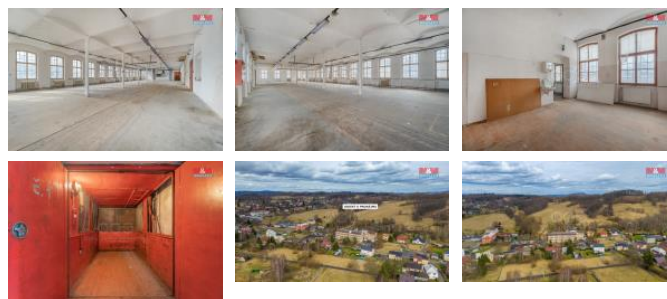

ID inzerátu ESO:	4225152
Inzerát aktualizován:	29.07.2024
Inzerát vydán:	27.02.2024
ID zakázky v RK:	900864149
Budova je z:	Cihla
Stav:	Velmi dobrý
Vlastnictví:	Osobní
Nebytová plocha:	256 m <sup>2</sup>
Plocha pozemku:	397 m <sup>2</sup>
Užitná plocha:	256 m <sup>2</sup>
Kód zakázky:	864149