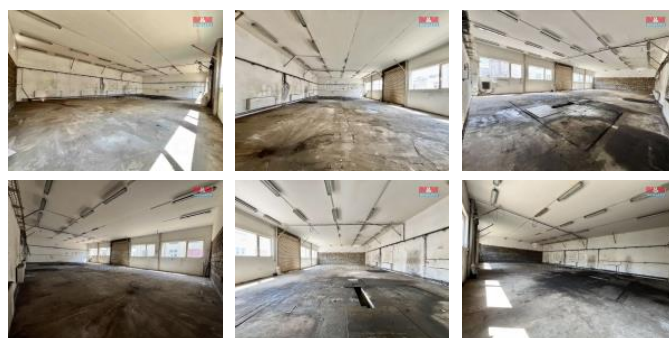

K pronájmu, Výroba, 266 m²

íslo inzerátu (ID): 4248706 Datum vydání: 05.08.2024

Cena za nemovitost:

18 620 K

Lokalita:

D ělná

Nabízíme k pronájmu výrobní objekt v klidné části obce K ešice u D ělná. Jedná o objekt s celkovou užitnou plochou 266 m² a skvěle se hodí pro malou výrobu i dílnu. Stav nemovitosti je hodnocen jako dobrý, což zajišťuje bezproblémové užívání od prvního dne. Nemovitost lze upravit po domluvě s majitelem (vybudovat kancelář atd.). V objektu je více prostor o různých velikostech, které vám můžeme ukázat.

ID inzerátu ESO:	4248706
Inzerát vydán:	26.05.2024
Inzerát aktualizován:	05.08.2024
ID zakázky v RK:	900874431
Budova je z:	Cihla
Stav:	Dobrý
Vlastnictví:	Osobní
Nebytová plocha:	266 m ²
Užitná plocha:	266 m ²
Kód zakázky:	874431