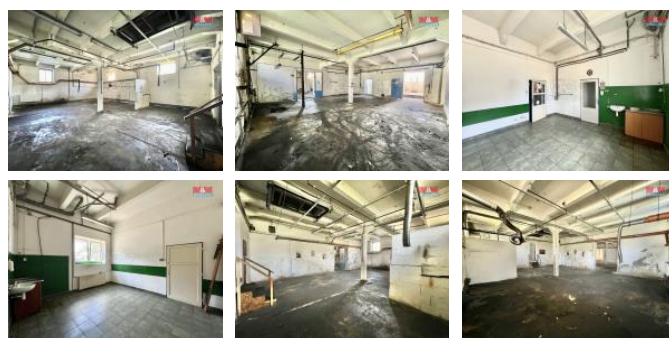

K pronájmu, Výroba, 328 m2

íslo inzerátu (ID): 4266956 Datum vydání: 21.09.2024

Cena za nemovitost:

21 320 K

Lokalita:

D ělná

Nabízíme k pronájmu výrobní objekt o užitné ploše 328 m2 v klidné části obce K ešice u D ělná. Sou částí pronájmu jsou kancelář a toaleta. Nemovitost je připravena k okamžitému využití. Nájemné činí 21 320 K , kauce 42 640 K , provizi platí pronajímatel. V areálu nabízíme k pronájmu i další prostory, pokud hledáte něco specifického, neváhejte nás kontaktovat. Pro více informací a termín prohlídky kontaktujte makléře.

ID inzerátu ESO:	4266956
Inzerát vydán:	01.08.2024
Inzerát aktualizován:	21.09.2024
ID zakázky v RK:	900881086
Budova je z:	Cihla
Stav:	Dobrý
Vlastnictví:	Osobní
Nebytová plocha:	328 m2
Užitná plocha:	328 m2
Kód zakázky:	881086