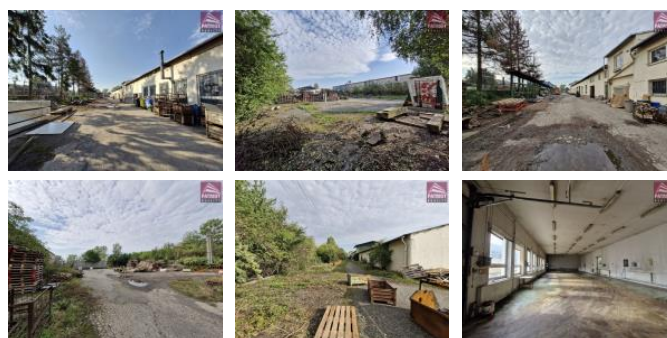

## K pronájmu, Výroba

íslo inzerátu (ID): 4311627 Datum vydání: 14.02.2025

Cena za nemovitost:

**25 000 K**

Lokalita:  
**Olomouc**

Nabízíme k pronájmu halu ve výrobním areálu v Nedvězí u Olomouce, se zázemím, kancelářemi i skladovacími prostory, šatnami. Zastavěná plocha celé budovy činí 1152 m<sup>2</sup>, 5801 m<sup>2</sup> manipulační plocha.

Samotná hala má výměru 310 m<sup>2</sup>

Široké možnosti využití prostor (výroba, sklady, autoservis, dílny, apod.)

Výborná dostupnost i pro nákladní vozidla, prostory mají 3 příjezdové cesty.

Cena nájmu 25.000 Kč měsíčně, volně ihned.

ID inzerátu ESO:	4311627
Inzerát vydán:	14.02.2025
ID zakázky v RK:	0045
Budova je z:	Cihla
Stav:	Dobrý
Užitná plocha:	1152 m <sup>2</sup>
Plocha zahrady:	5801 m <sup>2</sup>
Zastavěná plocha:	1152 m <sup>2</sup>